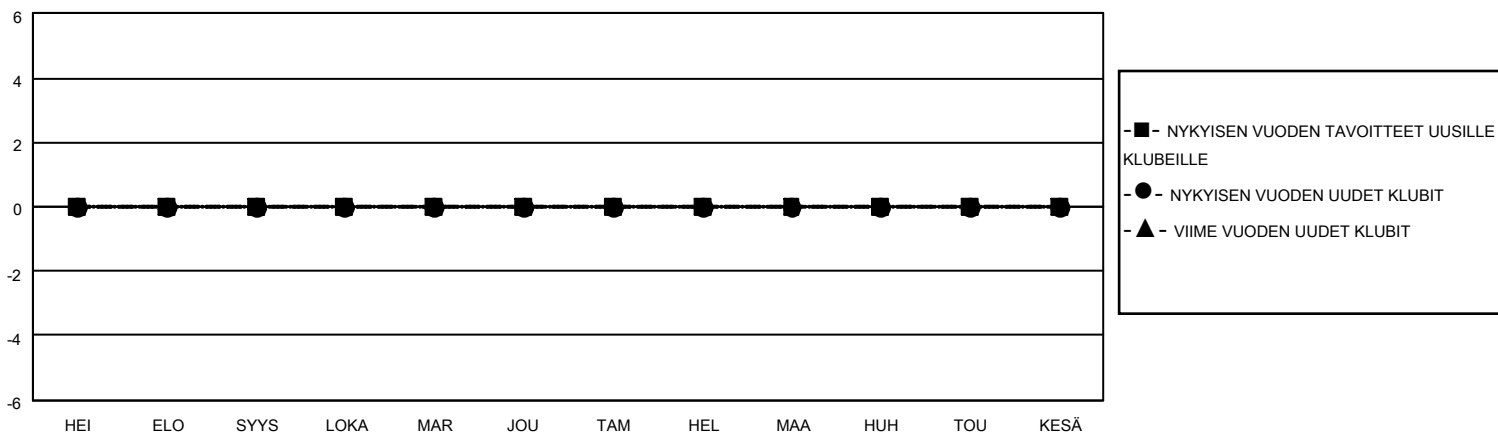

MONTHLY MEMBERSHIP PROGRESS REPORT

SIJAINTI FINLAND

District 107 K

Results as of: 7/31/2021

Klubit				jäsentä			
TULOKSET 2021-2022				TULOKSET 2021-2022			
NELJÄNNES	UUDEN KLUBIN TAVOITE	UUDET KLUBIT	LOPETETUT KLUBIT	NELJÄNNES	JÄSENKASVUN NETTOTAVOITE	TOTEUTUNUT JÄSENKASVU	POISTETUT JÄSENET (mukaan lukien siirrot)
HEI/ELO/SYYS	0	0	0	HEI/ELO/SYYS	30	1	3
LOKA/MAR/JOU	0	0	0	LOKA/MAR/JOU	35	0	0
TAM/HEL/MAA	0	0	0	TAM/HEL/MAA	30	0	0
HUH/TOU/KESÄ	0	0	0	HUH/TOU/KESÄ	15	0	0

TAVOITTEET JA UUDET KLUBIT, KUMULATIIVINEN

TAVOITTEET JA JÄSENET, KUMULATIIVINEN

LAKKAUTETUT KLUBIT: 0

1 CLUBS OF 46 LISÄNNYT YHDEN TAI USEAMMAN UUTTA JÄSENTÄ

SUKUPUOLIJAKAUMA

MIES 872 (80.29%)
NAINEN 214 (19.71%)