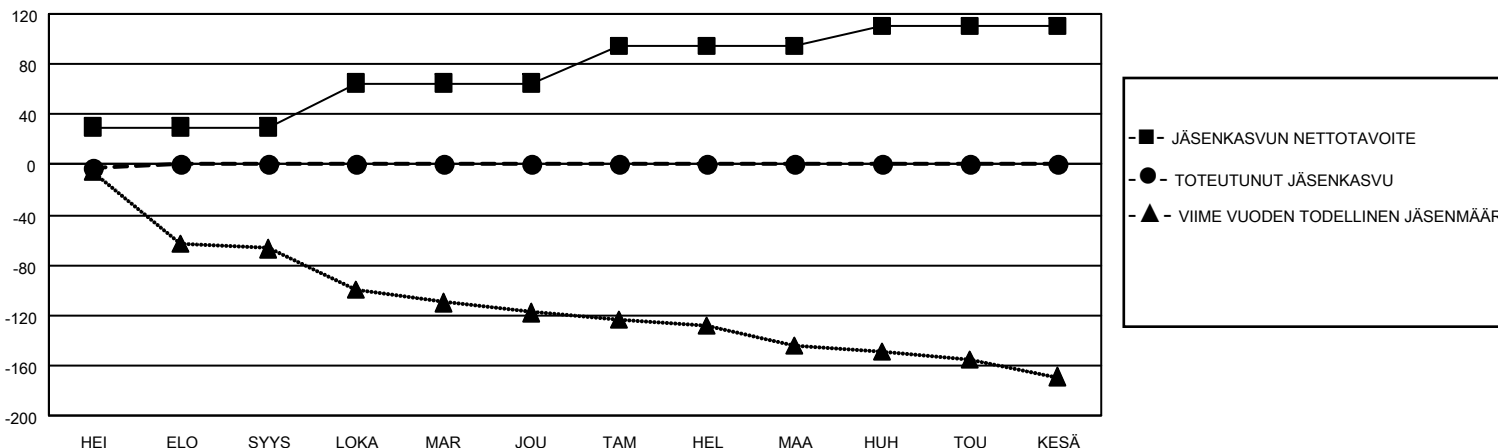

MONTHLY MEMBERSHIP PROGRESS REPORT

SIJAINTI FINLAND

District 107 K

Results as of: 7/31/2021

Klubit				jäsentä			
TULOKSET 2021-2022				TULOKSET 2021-2022			
NELJÄNNES	UUDEN KLUBIN TAVOITE	UUDET KLUBIT	LOPETETUT KLUBIT	NELJÄNNES	JÄSENKASVUN NETTOTAVOITE	TOTEUTUNUT JÄSENKASVU	POISTETUT JÄSENET (mukaan lukien siirrot)
HEI/ELO/SYYS	0	0	0	HEI/ELO/SYYS	30	1	3
LOKA/MAR/JOU	0	0	0	LOKA/MAR/JOU	35	0	0
TAM/HEL/MAA	0	0	0	TAM/HEL/MAA	30	0	0
HUH/TOU/KESÄ	0	0	0	HUH/TOU/KESÄ	15	0	0

TAVOITTEET JA UUDET KLUBIT, KUMULATIIVINEN

TAVOITTEET JA JÄSENET, KUMULATIIVINEN

LAKKAUTETUT KLUBIT: 0

1 CLUBS OF 46 LISÄNNYT YHDEN TAI USEAMMAN UUTTA JÄSENTÄ

SUKUPUOLIJAKAUMA

MIES 872 (80.29%)
NAINEN 214 (19.71%)